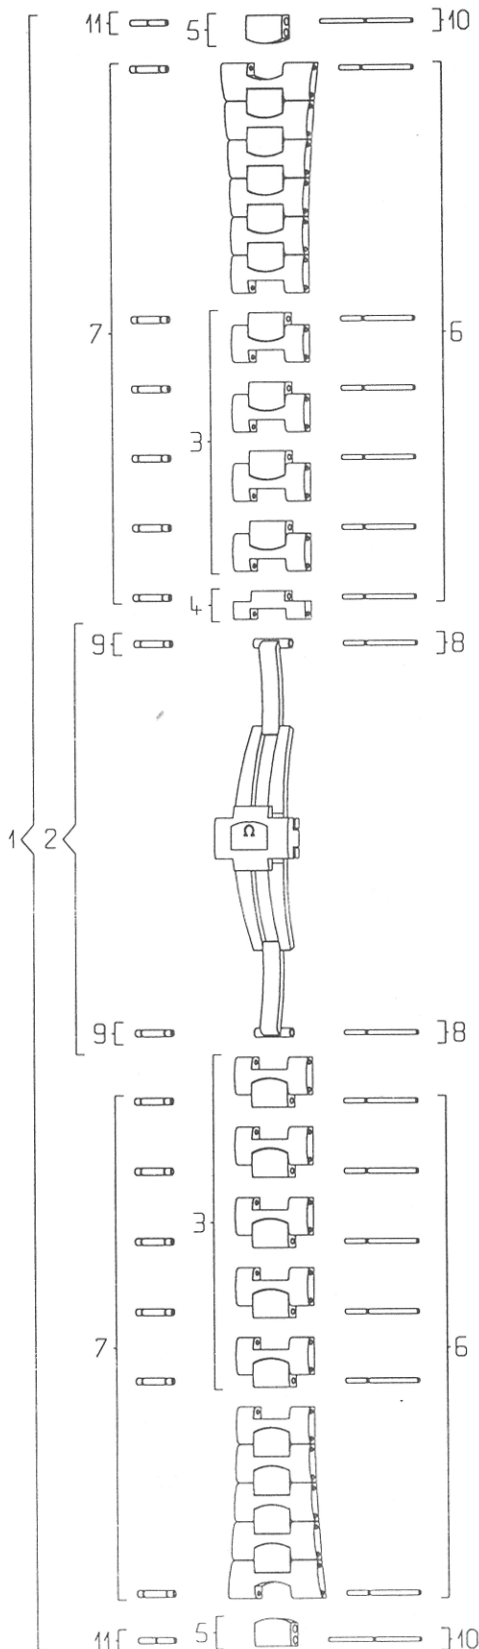

SEAMASTER TB 1485 / 829

Pièces de rechange / Ersatzteile Spare parts / Piezas de recambio		
N°	Désignation / Beschreibung Designation / Designación	Ref.
1	Bracelet complet / Armband komplett Complete bracelet / Brazalete completo	020 TB 1485 / 829
2	Fermeture complet / Verschluss komplett Complete clasp / Cierre completo	117 TB 1485 / 829
3	Maillon amovible / Verlängerungsglied Removable link / Eslabón desmontable	114 TB 1485
4	½ maillon amovible / ½ Verlängerungsglied ½ removable link / ½ eslabón desmontable	115 TI 1485
5	Maillon d'attache boîte / Verbindungsglied zum Gehäuse / Case attaching link / Eslabón de sujeción a la caja	037 BB 829
6	Goupille de maillon amovible / Stift für abnehmbares Glied / Removable link pin / Pasador de eslabón desmontable	128 ST 9053
7	Canon de maillon amovible / Tubusrohr für abnehmbares Glied / Removable link tube / Cañón de eslabón desmontable	201 ST 0068
8	Goupille de fermeture / Stift für Verschluss Clasp pin / Pasador de cierre	128 ST 9053
9	Canon de fermeture / Tubusrohr für Verschluss Clasp tube / Cañón de cierre	201 ST 0068
10	Goupille d'attache boîte / Stift für Gehäuseverbindung / Case attaching pin / Pasador de sujeción a la caja	128 ST 9055
11	Canon d'attache boîte / Tubusrohr für Gehäuseverbindung / Case attaching tube / Cañón de sujeción a la caja	201 ST 0068